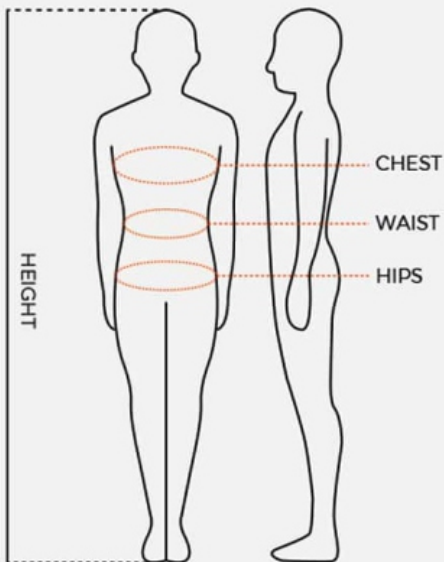

SIZE GUIDE

MEN

SHIRTS/TOPS/JACKETS

Size	UK	Chest (cm)	Waist (cm)
S	34/36	91 - 94	79 - 83
M	36/38	95 - 99	84 - 88
L	38/40	100 - 105	88 - 92
XL	42/44	106 - 111	93 - 98
XXL	46/48	112 - 118	99 - 105
XXXL	50/52	119 - 126	106 - 113

SHORTS/PANTS

Size	UK	Waist (cm)	Hips (cm)
S	30-32	79 - 83	82 - 86
M	32/34	84 - 88	87 - 91
L	34/36	88 - 92	92 - 96
XL	36/38	93 - 98	97 - 112
XXL	40/42	99 - 105	113 - 119
XXXL	42/44	106 - 113	120 - 127

CHILDREN

CLOTHING

Height (cm)	Chest (cm)	Waist (cm)	Hips (cm)
104	52 - 56	50 - 53	55 - 58
116	57 - 61	54 - 57	59 - 62
128	62 - 68	58 - 61	63 - 66
140	69 - 75	62 - 66	67 - 71
152	76 - 83	67 - 71	72 - 76
164	84 - 92	72 - 76	77 - 81