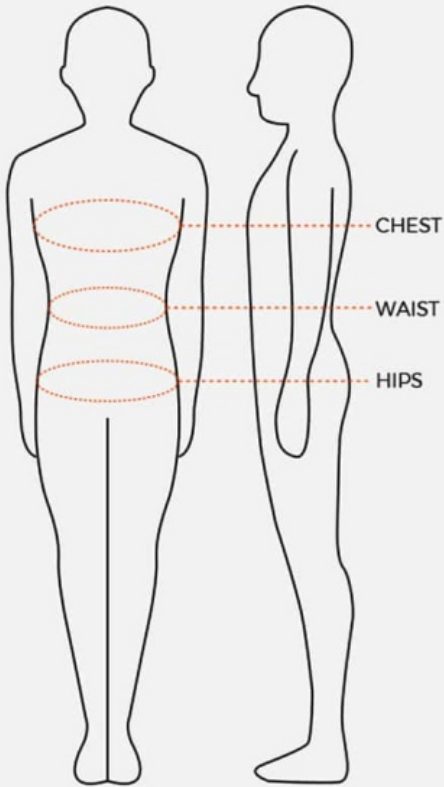

SIZE GUIDE

MEN

SHIRTS/TOPS/JACKETS

Size	UK	Chest (cm)	Waist (cm)
S	34/36	91 - 94	79 - 83
M	36/38	95 - 99	84 - 88
L	38/40	100 - 105	88 - 92
XL	42/44	106 - 111	93 - 98
XXL	46/48	112 - 118	99 - 105
XXXL	50/52	119 - 126	106 - 113

SHORTS/PANTS

Size	UK	Waist (cm)	Hips (cm)
S	30-32	79 - 83	82 - 86
M	32/34	84 - 88	87 - 91
L	34/36	88 - 92	92 - 96
XL	36/38	93 - 98	97 - 112
XXL	40/42	99 - 105	113 - 119
XXXL	42/44	106 - 113	120 - 127

CHILDREN

CLOTHING

Height (cm)	Chest (cm)	Waist (cm)	Hips (cm)
104	52 - 56	50 - 53	55 - 58
116	57 - 61	54 - 57	59 - 62
128	62 - 68	58 - 61	63 - 66
140	69 - 75	62 - 66	67 - 71
152	76 - 83	67 - 71	72 - 76
164	84 - 92	72 - 76	77 - 81